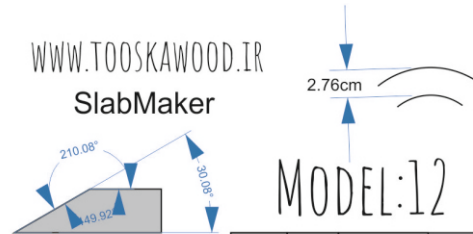

WWW.TOOSKAWOOD.IR
SlabMaker

MODEL:4

No	H	L	W
1	1.6M	10 CM	6 CM
2	1.6M	18 CM	10 CM
3	1.6M	22 CM	13 CM
4	1.6M	27 CM	17 CM
5	1.6M	31 CM	22 CM

MODEL:12

No	H	L	W
1	1.6M	6 CM	10 CM
2	1.6M	14 CM	10 CM
3	1.6M	19 CM	14 CM
4	1.6M	19 CM	25 CM

MODEL:10

No	H	D	out
1	1.6M	6 CM	+2.76 CM
2	1.6M	10 CM	+2.76 CM
3	1.6M	15 CM	+2.76 CM
4	1.6M	20 CM	+2.76 CM
5	1.6M	25 CM	+2.76 CM

MODEL:11

No	H	L	W
1	1.6M	34.5	12.3

MODEL:19

No	H	C
A	1.6M	10 CM
B	1.6M	15 CM
C	1.6M	20 CM

MODEL:9

No	H	L	W
1	1.6M	24 CM	10 CM
2	1.6M	31 CM	13 CM
3	1.6M	40 CM	17 CM

MODEL:13

No	H	L	W
1	1.6M	13 CM	13 CM
2	1.6M	18 CM	18 CM
3	1.6M	25 CM	25 CM

MODEL:12

No	H	L	W
1	1.6M	6 CM	10 CM
2	1.6M	14 CM	10 CM
3	1.6M	19 CM	14 CM
4	1.6M	19 CM	25 CM

Level wood

size	
A	95mm
B	10mm
C	82mm
D	6 mm
E	16 mm