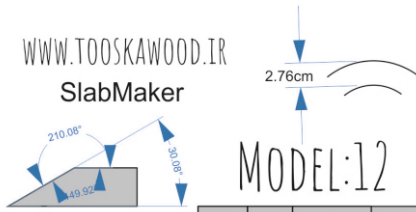

SlabMaker
WWW.TOOSKAWOOD.IR

MODEL:3

No	H	L	W
1	1.6M	6 CM	6 CM
2	1.6M	10 CM	10 CM
3	1.6M	15 CM	15 CM
4	1.6M	20 CM	20 CM
5	1.6M	25 CM	25 CM

WWW.TOOSKAWOOD.IR
SlabMaker

MODEL:18

No	H	L
A	1.6M	10 CM
B	1.6M	15CM
C	1.6M	20 CM

WWW.TOOSKAWOOD.IR
SlabMaker

MODEL:20

No	H	C
A	1.6M	13.2 CM
B	1.6M	19 CM
C	1.6M	25.3 CM

SlabMaker
WWW.TOOSKAWOOD.IR

MODEL:2

No	H	L	W
1	1.6M	7 CM	4.7
2	1.6M	10 CM	6.7
3	1.6M	15 CM	10
4	1.6M	20 CM	13.4
5	1.6M	25 CM	16.8

WWW.TOOSKAWOOD.IR
SlabMaker

MODEL:4

No	H	L	W
1	1.6M	10 CM	6 CM
2	1.6M	18 CM	10 CM
3	1.6M	22 CM	13 CM
4	1.6M	27 CM	17 CM
5	1.6M	31 CM	22 CM

MODEL:12

No	H	L	W
1	1.6M	6 CM	10 CM
2	1.6M	14 CM	10 CM
3	1.6M	19 CM	14 CM
4	1.6M	19 CM	25 CM

MODEL:10

No	H	D	out
1	1.6M	6 CM	+2.76 CM
2	1.6M	10 CM	+2.76 CM
3	1.6M	15 CM	+2.76 CM
4	1.6M	20 CM	+2.76 CM
5	1.6M	25 CM	+2.76 CM

MODEL:11

No	H	L	W
1	1.6M	34.5	12.3

MODEL:19

No	H	C
A	1.6M	10 CM
B	1.6M	15 CM
C	1.6M	20 CM