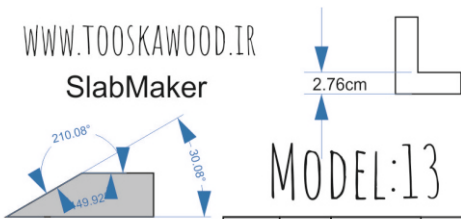

WWW.TOOSKAWOOD.IR
SlabMaker

MODEL:4

No	H	L	W
1	1.6M	10 CM	6 CM
2	1.6M	18 CM	10 CM
3	1.6M	22 CM	13 CM
4	1.6M	27 CM	17 CM
5	1.6M	31 CM	22 CM

MODEL:12

No	H	L	W
1	1.6M	6 CM	10 CM
2	1.6M	14 CM	10 CM
3	1.6M	19 CM	14 CM
4	1.6M	19 CM	25 CM

MODEL:10

No	H	D	out
1	1.6M	6 CM	+2.76 CM
2	1.6M	10 CM	+2.76 CM
3	1.6M	15 CM	+2.76 CM
4	1.6M	20 CM	+2.76 CM
5	1.6M	25 CM	+2.76 CM

MODEL:11

No	H	L	W
1	1.6M	34.5	12.3

MODEL:19

No	H	C
A	1.6M	10 CM
B	1.6M	15 CM
C	1.6M	20 CM

MODEL:9

No	H	L	W
1	1.6M	24 CM	10 CM
2	1.6M	31 CM	13 CM
3	1.6M	40 CM	17 CM

MODEL:13

No	H	L	W
1	1.6M	13 CM	13 CM
2	1.6M	18 CM	18 CM
3	1.6M	25 CM	25 CM

MODEL:12

No	H	L	W
1	1.6M	6 CM	10 CM
2	1.6M	14 CM	10 CM
3	1.6M	19 CM	14 CM
4	1.6M	19 CM	25 CM

Level wood

size	
A	95mm
B	10mm
C	82mm
D	6 mm
E	16 mm